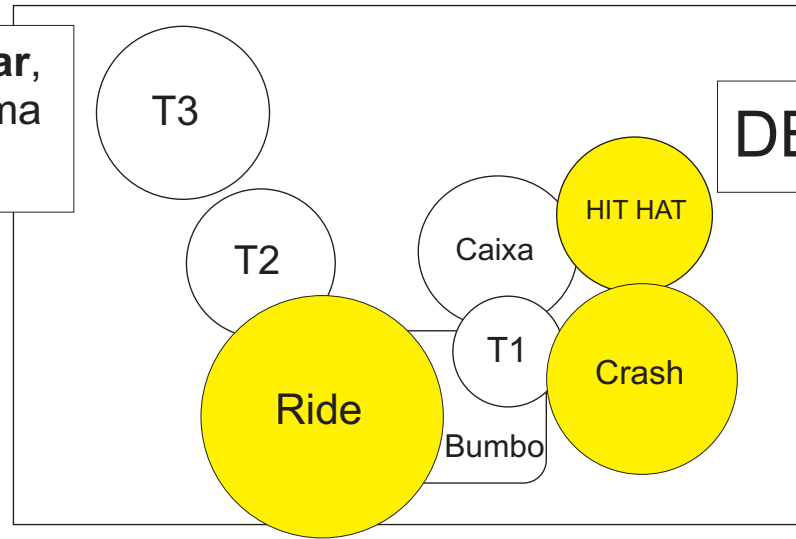

Rider de Palco - Stage Rider - Crepe Suzette

O monitor do baterista é **in-ear**, necessitando apenas de uma via de monitor em cabo **P10**

Amplificador
Guitarra

DB

Direct Box - Sequência

Amplificador
Baixo
Direct Out XLR

Amplificador
Guitarra

Mic 2

Mic 1

Mic 3

Monitor 1

Monitor 2

Monitor 3

Monitor 4