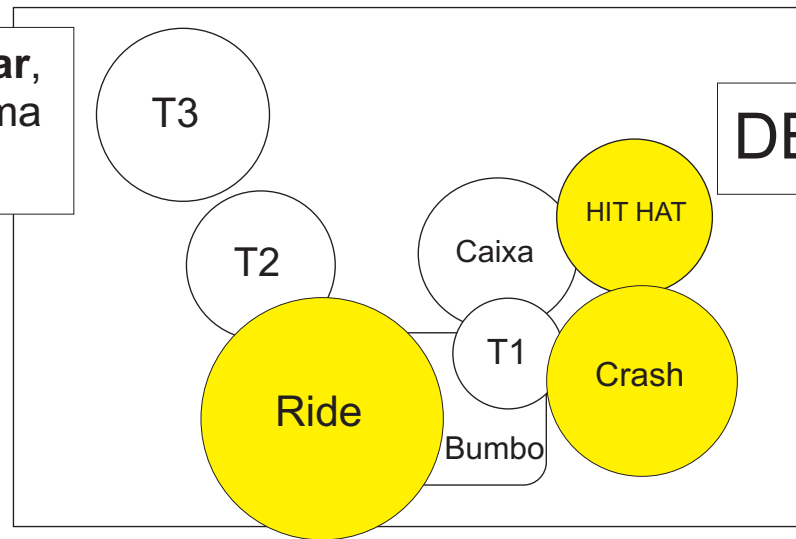

Rider de Palco - Stage Rider - Crepe Suzette

O monitor do baterista é **in-ear**, necessitando apenas de uma via de monitor em cabo **P10**

Amplificador
Guitarra

Direct Box - Sequência

Amplificador
Baixo
Direct Out XLR

Amplificador
Guitarra

Mic 2

Mic 1

Mic 3

Monitor 1

Monitor 2

Monitor 3

Monitor 4